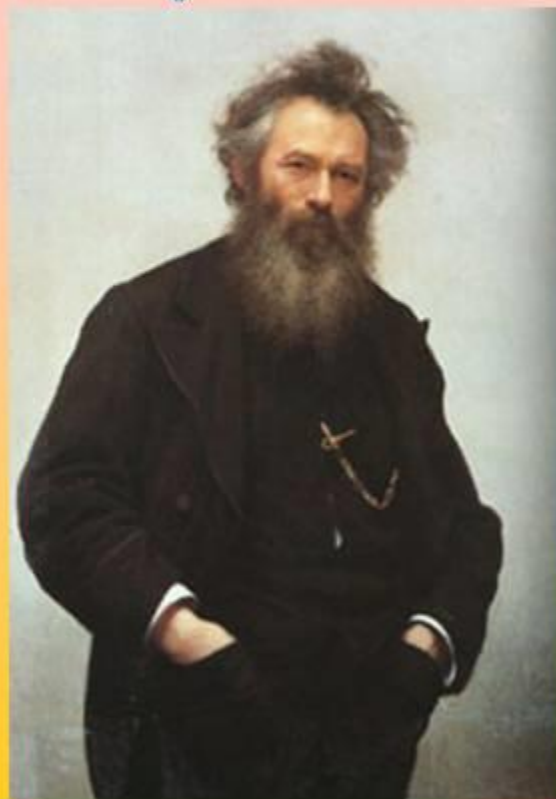

Иван Иванович Шишкин (1832 – 1898)

«Одно только безусловное подражание природе может вполне удовлетворить требованиям ландшафтного живописца, и главнейшее дело пейзажиста есть прилежное изучение природы. Природу должно искать во всей ее простоте – рисунок должен следовать за ней во всех прихотях формы. Картина должна быть полной иллюзией...»

- Шишкин окончил Московское училище живописи, ваяния и зодчества, учился в Академии художеств. Учителем его был С. М. Воробьев. Входил в Артель художников.