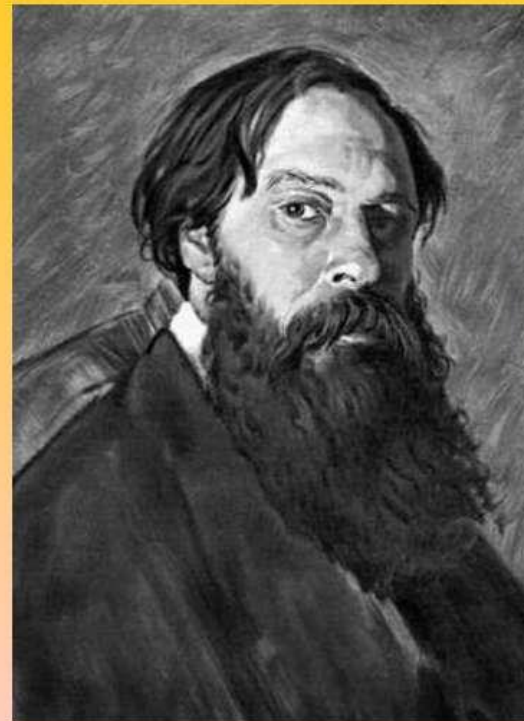

**Великие русские художники
детям.**

Левитан Исаак Ильич (1860 - 1900)

- ❖ *Художник-живописец, пейзажист, мастер лирического пейзажа. Преподаватель Московского училища живописи, ваяния и зодчества. Представитель реалистической школы.*
- ❖ *Исаак Ильич Левитан родился 30 августа 1860 года в Литве, в местечке Кибарты Ковенской губернии.*
- ❖ *В сентябре 1876 года Левитан попадает в пейзажную мастерскую А. К. Саврасова, а позже становится учеником В. Д. Поленова.*

Иван Иванович Шишкин (1832 – 1898)

«Одно только безусловное подражание природе может вполне удовлетворить требованиям ландшафтного живописца, и главнейшее дело пейзажиста есть прилежное изучение природы. Природу должно искать во всей ее простоте – рисунок должен следовать за ней во всех прихотях формы. Картина должна быть полной иллюзией...»

- Шишкин окончил Московское училище живописи, ваяния и зодчества, учился в Академии художеств. Учителем его был С. М. Воробьев. Входил в Артель художников.

Алексей Константинович Саврасов (1830 – 1897)

- Художественная манера сложилась на основе произведений лучших русских мастеров прошлого, среди которых были М. И. Лебедев и А.Г. Венецианов.
- Саврасов стал тем живописцем, кому удалось создать произведения, построенные на синтезе принципов реализма и романтизма. Характер его композиций отражает возвышенное, идеализированное видение действительности. Однако вместе с тем художественную манеру живописца отличает стремление передать реальную красоту мира. Искусство Саврасова вдохновило на творческие поиски целый ряд пейзажистов конца XIX – начала XXв. С особенной силой его творчество повлияло на формирование искусства И. И. Левитана.