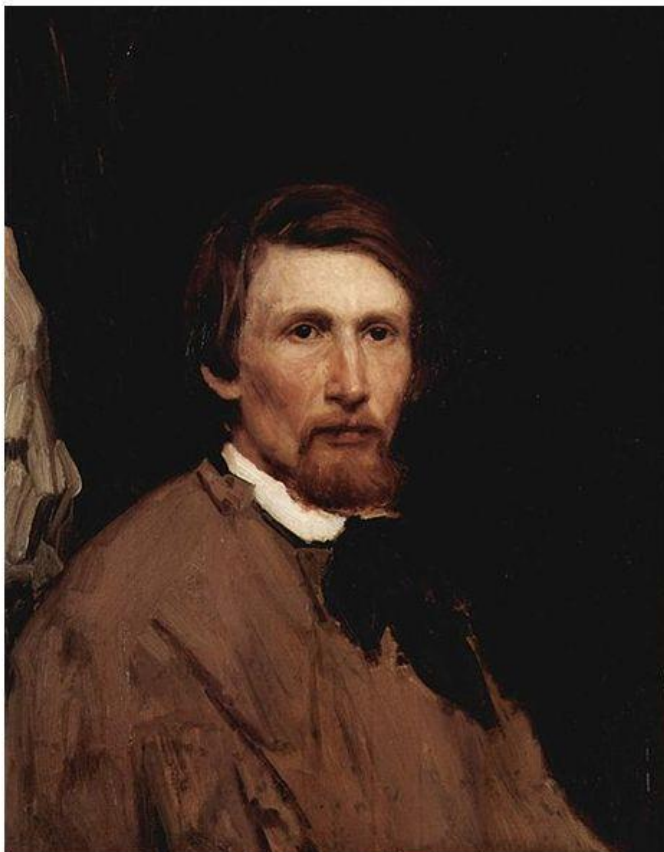

**Великие русские художники
детям.**

Левитан Исаак Ильич (1860 - 1900)

- ❖ *Художник-живописец, пейзажист, мастер лирического пейзажа. Преподаватель Московского училища живописи, ваяния и зодчества. Представитель реалистической школы.*
- ❖ *Исаак Ильич Левитан родился 30 августа 1860 года в Литве, в местечке Кибарты Ковенской губернии.*
- ❖ *В сентябре 1876 года Левитан попадает в пейзажную мастерскую А. К. Саврасова, а позже становится учеником В. Д. Поленова.*

- Шишкин окончил Московское училище живописи, ваяния и зодчества, учился в Академии художеств. Учителем его был С. М. Воробьев. Входил в Артель художников.

Алексей Константинович Саврасов (1830 – 1897)

- Художественная манера сложилась на основе произведений лучших русских мастеров прошлого, среди которых были М. И. Лебедев и А.Г. Венецианов.
- Саврасов стал тем живописцем, кому удалось создать произведения, построенные на синтезе принципов реализма и романтизма. Характер его композиций отражает возвышенное, идеализированное видение действительности. Однако вместе с тем художественную манеру живописца отличает стремление передать реальную красоту мира. Искусство Саврасова вдохновило на творческие поиски целый ряд пейзажистов конца XIX – начала XXв. С особенной силой его творчество повлияло на формирование искусства И. И. Левитана.

**В.Васнецов
(1824-1926)-**

выдающийся русский
художник-живописец

Среди русских портретистов особое место занимает **Валентин Александров Серов**. Он создал галерею портретов современников, в которой каждое произведение отличается своей оригинальной композицией, колоритом, игрой светотени, прекрасным рисунком.